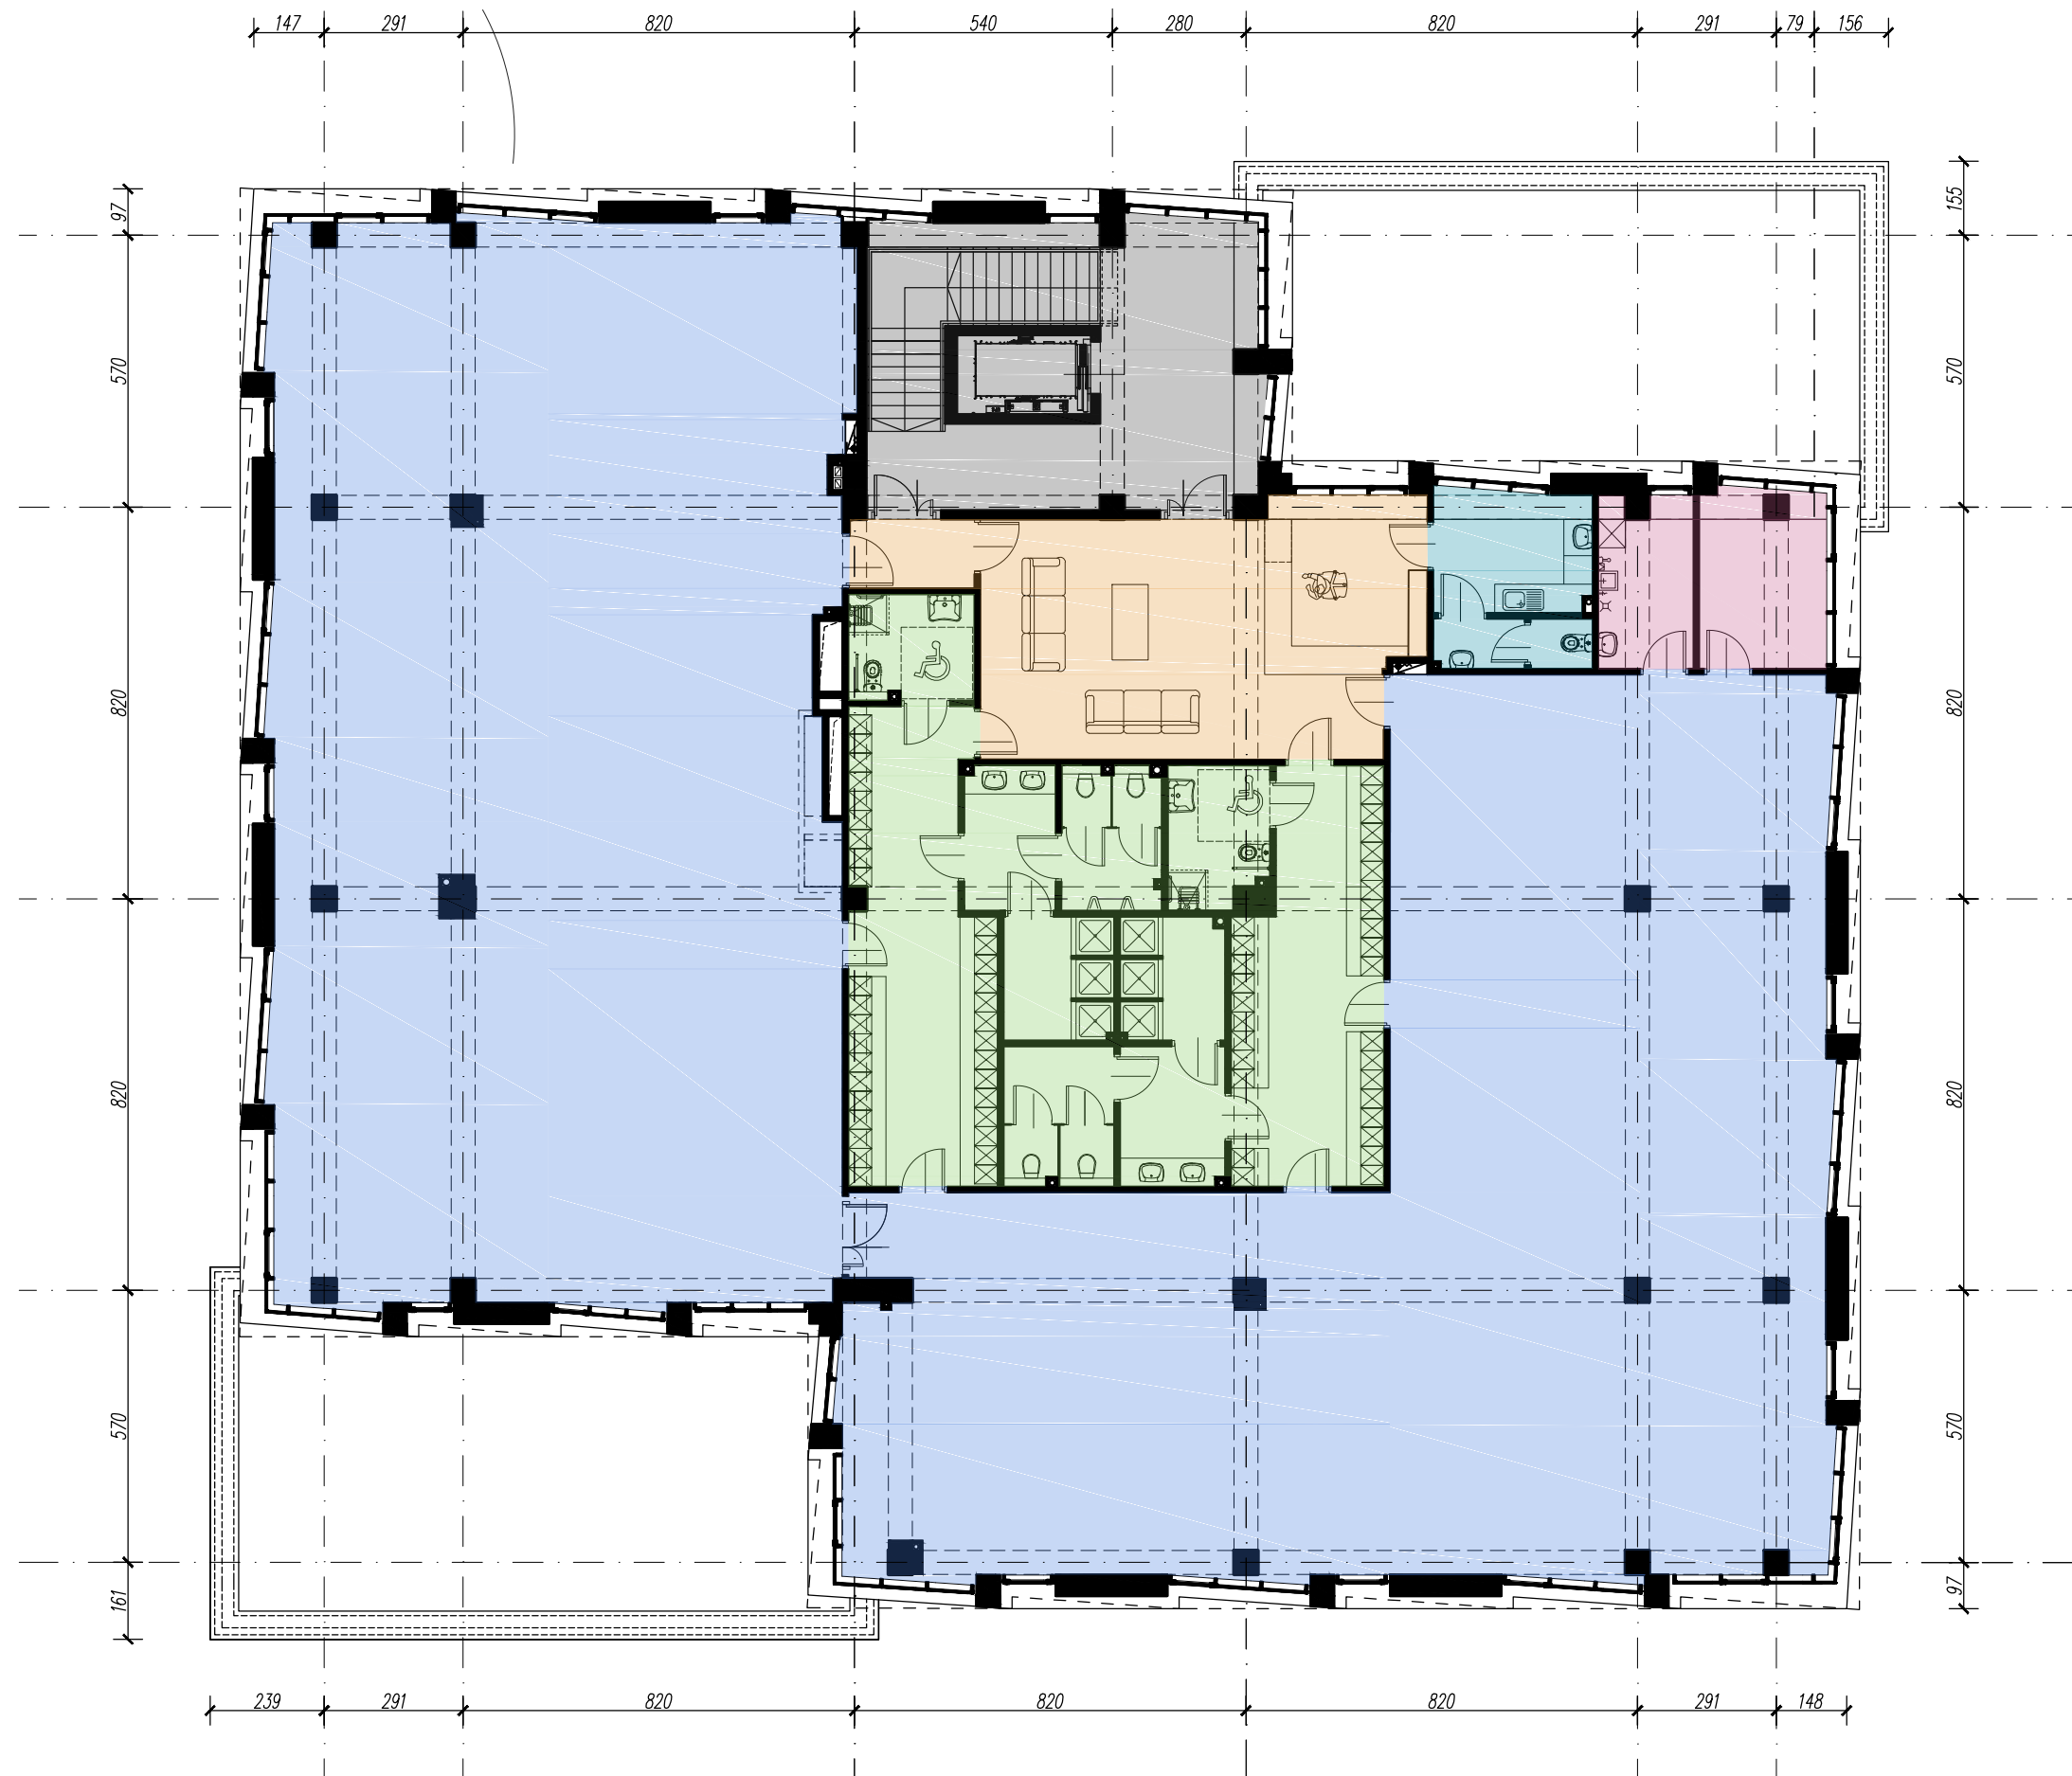

BUDYNEK USŁUGOWY
UL. NOWY ŚWIAT

ORIENTACJA:

ZESTAWIENIE POWIERZCHNI:

	KLATKA SCHODOWA	39,17 m ²
	RECEPCJA	48,64 m ²
	POM. SOCJALNO-SANITARNE PRACOWNIKÓW	9,43 m ²
	POM. POMOCNICZE	14,38 m ²
	WĘZEL SANITARNO-SZATNIOWY	100,78 m ²
	SALE FITNESS	521,30 m ²

RAZEM POWIERZCHNIA NAJMU: 694,53 m²

II KONDYGNACJA- FITNESS